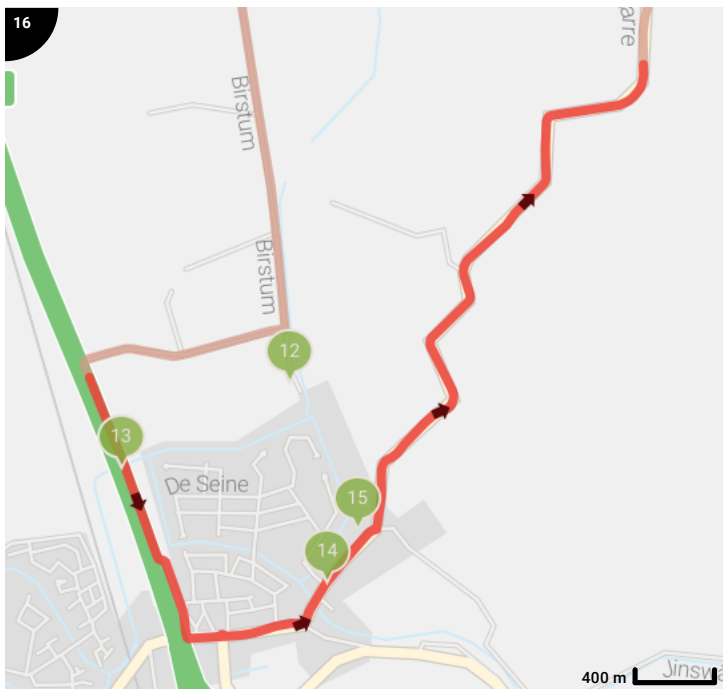

SFP voor Tour for Life

Lengte: 85.63 km
 Stijging: 94 m
 Moeilijkheidsgraad: 4/10

Legende

- Routesegment
- Bezienswaardigheid
- Steilheid van beklimming
- Steilheid van afdaling

Totaal	Type	Kaart- nummer	Informatie	Uurrooster 15 km/h	Volgende
0.0 km		1		+ 0 min	0.02 km
0.02 km		1		+ 0 min	0.01 km
0.03 km		1		+ 0 min	0.06 km
0.08 km		1		+ 0 min	0.01 km
0.1 km		1		+ 0 min	0.01 km
0.11 km		1	Sla rechts af op Bartemerwei	+ 0 min	0.21 km
0.31 km		1	Sla links af op Doarpsstrjitte	+ 1 min	0.0 km
0.31 km		1	ga rechtdoor op Doarpsstrjitte	+ 1 min	0.54 km
0.33 km		1	Antoniuskerk		
0.86 km		1	Sla rechts af op It Langfal	+ 3 min	0.0 km
0.86 km		1	ga rechtdoor op It Langfal	+ 3 min	2.25 km
3.11 km		1	ga rechtdoor op It Langfal	+ 12 min	0.21 km
3.31 km		2		+ 13 min	0.01 km
3.33 km		2	Links afbuigen op Feartswâl	+ 13 min	0.45 km
3.77 km		2	Links afbuigen op Feartswâl	+ 15 min	0.07 km
3.85 km		2		+ 15 min	0.01 km
3.86 km		2		+ 15 min	0.11 km
3.97 km		2		+ 15 min	0.12 km
4.09 km		2		+ 16 min	0.52 km
4.48 km		2	Doopsgezinde kerk		
4.6 km		2	Sla rechts af op Gedempte Vaart	+ 18 min	0.0 km
4.61 km		2	ga rechtdoor op Gedempte Vaart	+ 18 min	0.44 km
5.04 km		2		+ 20 min	0.3 km
5.34 km		2		+ 21 min	0.64 km
5.98 km		2		+ 23 min	0.35 km
6.33 km		2		+ 25 min	0.74 km
7.07 km		3		+ 28 min	0.33 km
7.4 km		3		+ 29 min	0.01 km
7.41 km		3		+ 29 min	0.01 km
7.42 km		3	Rechts afbuigen op Seadwei	+ 29 min	0.34 km