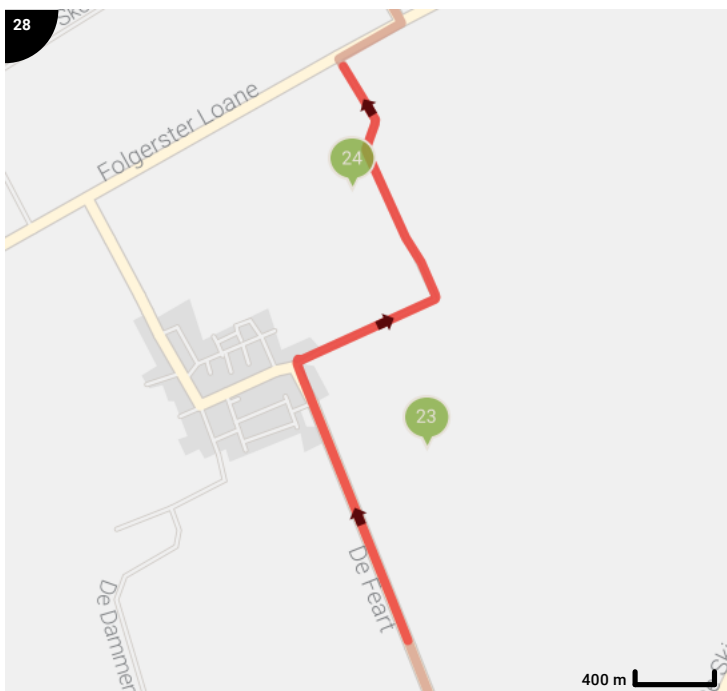

SFP voor Tour for Life

Lengte: 85.63 km
 Stijging: 94 m
 Moeilijkheidsgraad: 4/10

Legende

- Routesegment
- Bezienswaardigheid
- Steilheid van beklimming
- Steilheid van afdaling

Totaal	Type	Kaart- nummer	Informatie	Uurrooster 15 km/h	Volgende
0.0 km		1		+ 0 min	0.02 km
0.02 km		1		+ 0 min	0.01 km
0.03 km		1		+ 0 min	0.06 km
0.08 km		1		+ 0 min	0.01 km
0.1 km		1		+ 0 min	0.01 km
0.11 km		1	Sla rechts af op Bartemerwei	+ 0 min	0.21 km
0.31 km		1	Sla links af op Doarpsstrjitte	+ 1 min	0.0 km
0.31 km		1	ga rechtdoor op Doarpsstrjitte	+ 1 min	0.54 km
0.33 km		1	Antoniuskerk		
0.86 km		1	Sla rechts af op It Langfal	+ 3 min	0.0 km
0.86 km		1	ga rechtdoor op It Langfal	+ 3 min	2.25 km
3.11 km		1	ga rechtdoor op It Langfal	+ 12 min	0.21 km
3.31 km		2		+ 13 min	0.01 km
3.33 km		2	Links afbuigen op Feartswâl	+ 13 min	0.45 km
3.77 km		2	Links afbuigen op Feartswâl	+ 15 min	0.07 km
3.85 km		2		+ 15 min	0.01 km
3.86 km		2		+ 15 min	0.11 km
3.97 km		2		+ 15 min	0.12 km
4.09 km		2		+ 16 min	0.52 km
4.48 km		2	Doopsgezinde kerk		
4.6 km		2	Sla rechts af op Gedempte Vaart	+ 18 min	0.0 km
4.61 km		2	ga rechtdoor op Gedempte Vaart	+ 18 min	0.44 km
5.04 km		2		+ 20 min	0.3 km
5.34 km		2		+ 21 min	0.64 km
5.98 km		2		+ 23 min	0.35 km
6.33 km		2		+ 25 min	0.74 km
7.07 km		3		+ 28 min	0.33 km
7.4 km		3		+ 29 min	0.01 km
7.41 km		3		+ 29 min	0.01 km
7.42 km		3	Rechts afbuigen op Seadwei	+ 29 min	0.34 km