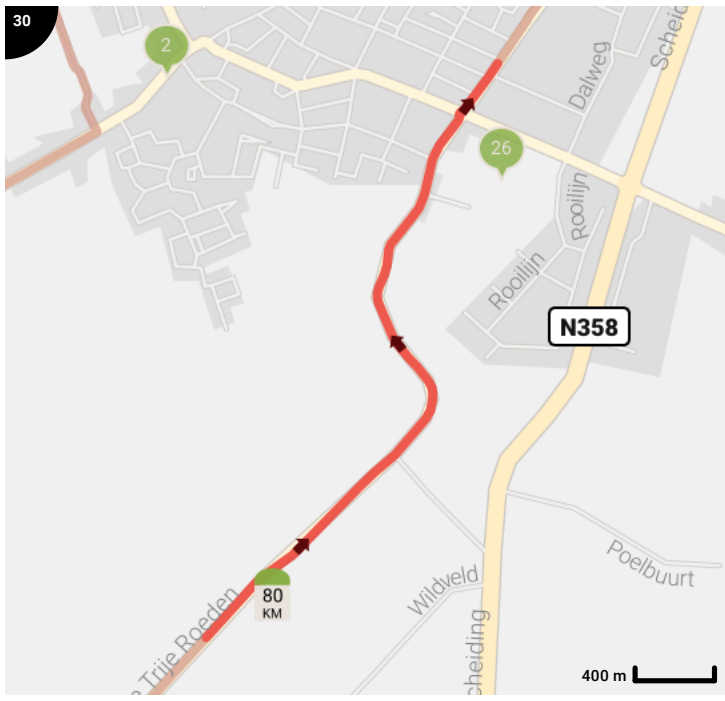

SFP voor Tour for Life

Lengte: 85.63 km
 Stijging: 94 m
 Moeilijkheidsgraad: 4/10

Legende

- Routesegment
- Bezienswaardigheid
- Steilheid van beklimming
- Steilheid van afdaling

Totaal	Type	Kaart- nummer	Informatie	Uurrooster 15 km/h	Volgende
0.0 km		1		+ 0 min	0.02 km
0.02 km		1		+ 0 min	0.01 km
0.03 km		1		+ 0 min	0.06 km
0.08 km		1		+ 0 min	0.01 km
0.1 km		1		+ 0 min	0.01 km
0.11 km		1	Sla rechts af op Bartemerwei	+ 0 min	0.21 km
0.31 km		1	Sla links af op Doarpsstrjitte	+ 1 min	0.0 km
0.31 km		1	ga rechtdoor op Doarpsstrjitte	+ 1 min	0.54 km
0.33 km		1	Antoniuskerk		
0.86 km		1	Sla rechts af op It Langfal	+ 3 min	0.0 km
0.86 km		1	ga rechtdoor op It Langfal	+ 3 min	2.25 km
3.11 km		1	ga rechtdoor op It Langfal	+ 12 min	0.21 km
3.31 km		2		+ 13 min	0.01 km
3.33 km		2	Links afbuigen op Feartswâl	+ 13 min	0.45 km
3.77 km		2	Links afbuigen op Feartswâl	+ 15 min	0.07 km
3.85 km		2		+ 15 min	0.01 km
3.86 km		2		+ 15 min	0.11 km
3.97 km		2		+ 15 min	0.12 km
4.09 km		2		+ 16 min	0.52 km
4.48 km		2	Doopsgezinde kerk		
4.6 km		2	Sla rechts af op Gedempte Vaart	+ 18 min	0.0 km
4.61 km		2	ga rechtdoor op Gedempte Vaart	+ 18 min	0.44 km
5.04 km		2		+ 20 min	0.3 km
5.34 km		2		+ 21 min	0.64 km
5.98 km		2		+ 23 min	0.35 km
6.33 km		2		+ 25 min	0.74 km
7.07 km		3		+ 28 min	0.33 km
7.4 km		3		+ 29 min	0.01 km
7.41 km		3		+ 29 min	0.01 km
7.42 km		3	Rechts afbuigen op Seadwei	+ 29 min	0.34 km