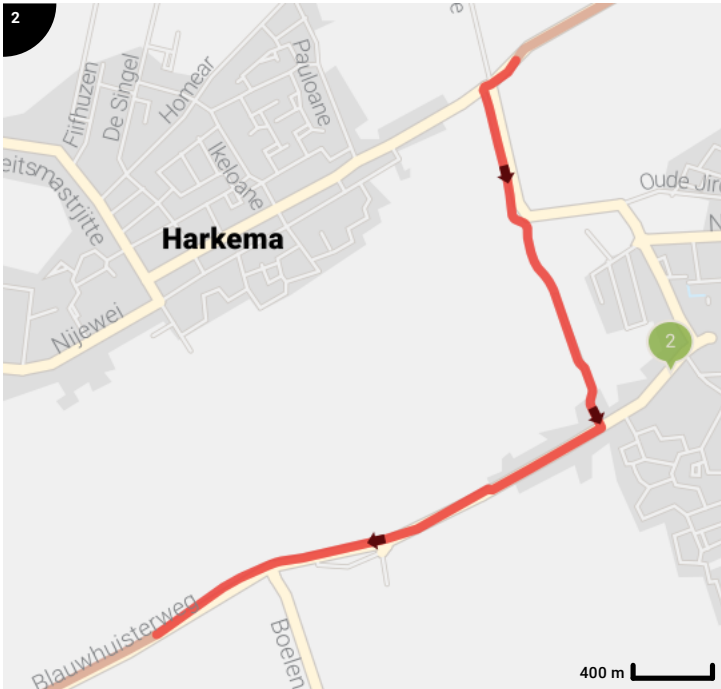

SFP voor Tour for Life

Lengte: 85.63 km
 Stijging: 94 m
 Moeilijkheidsgraad: 4/10

Legende

- Routesegment
- Bezienswaardigheid
- Steilheid van beklimming
- Steilheid van afdaling

Totaal	Type	Kaart- nummer	Informatie	Uurrooster 15 km/h	Volgende
0.0 km		1		+ 0 min	0.02 km
0.02 km		1		+ 0 min	0.01 km
0.03 km		1		+ 0 min	0.06 km
0.08 km		1		+ 0 min	0.01 km
0.1 km		1		+ 0 min	0.01 km
0.11 km		1	Sla rechts af op Bartemerwei	+ 0 min	0.21 km
0.31 km		1	Sla links af op Doarpsstrjitte	+ 1 min	0.0 km
0.31 km		1	ga rechtdoor op Doarpsstrjitte	+ 1 min	0.54 km
0.33 km		1	Antoniuskerk		
0.86 km		1	Sla rechts af op It Langfal	+ 3 min	0.0 km
0.86 km		1	ga rechtdoor op It Langfal	+ 3 min	2.25 km
3.11 km		1	ga rechtdoor op It Langfal	+ 12 min	0.21 km
3.31 km		2		+ 13 min	0.01 km
3.33 km		2	Links afbuigen op Feartswâl	+ 13 min	0.45 km
3.77 km		2	Links afbuigen op Feartswâl	+ 15 min	0.07 km
3.85 km		2		+ 15 min	0.01 km
3.86 km		2		+ 15 min	0.11 km
3.97 km		2		+ 15 min	0.12 km
4.09 km		2		+ 16 min	0.52 km
4.48 km		2	Doopsgezinde kerk		
4.6 km		2	Sla rechts af op Gedempte Vaart	+ 18 min	0.0 km
4.61 km		2	ga rechtdoor op Gedempte Vaart	+ 18 min	0.44 km
5.04 km		2		+ 20 min	0.3 km
5.34 km		2		+ 21 min	0.64 km
5.98 km		2		+ 23 min	0.35 km
6.33 km		2		+ 25 min	0.74 km
7.07 km		3		+ 28 min	0.33 km
7.4 km		3		+ 29 min	0.01 km
7.41 km		3		+ 29 min	0.01 km
7.42 km		3	Rechts afbuigen op Seadwei	+ 29 min	0.34 km