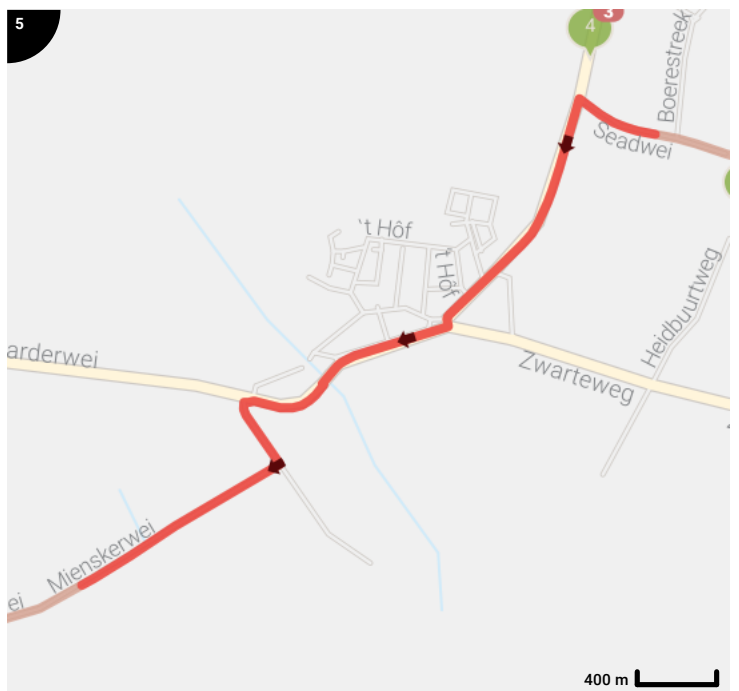

SFP voor Tour for Life

Lengte: 85.63 km
 Stijging: 94 m
 Moeilijkheidsgraad: 4/10

Legende

- Routesegment
- Bezienswaardigheid
- Steilheid van beklimming
- Steilheid van afdaling

Totaal	Type	Kaart- nummer	Informatie	Uurrooster 15 km/h	Volgende
0.0 km		1		+ 0 min	0.02 km
0.02 km		1		+ 0 min	0.01 km
0.03 km		1		+ 0 min	0.06 km
0.08 km		1		+ 0 min	0.01 km
0.1 km		1		+ 0 min	0.01 km
0.11 km		1	Sla rechts af op Bartemerwei	+ 0 min	0.21 km
0.31 km		1	Sla links af op Doarpsstrjitte	+ 1 min	0.0 km
0.31 km		1	ga rechtdoor op Doarpsstrjitte	+ 1 min	0.54 km
0.33 km		1	Antoniuskerk		
0.86 km		1	Sla rechts af op It Langfal	+ 3 min	0.0 km
0.86 km		1	ga rechtdoor op It Langfal	+ 3 min	2.25 km
3.11 km		1	ga rechtdoor op It Langfal	+ 12 min	0.21 km
3.31 km		2		+ 13 min	0.01 km
3.33 km		2	Links afbuigen op Feartswâl	+ 13 min	0.45 km
3.77 km		2	Links afbuigen op Feartswâl	+ 15 min	0.07 km
3.85 km		2		+ 15 min	0.01 km
3.86 km		2		+ 15 min	0.11 km
3.97 km		2		+ 15 min	0.12 km
4.09 km		2		+ 16 min	0.52 km
4.48 km		2	Doopsgezinde kerk		
4.6 km		2	Sla rechts af op Gedempte Vaart	+ 18 min	0.0 km
4.61 km		2	ga rechtdoor op Gedempte Vaart	+ 18 min	0.44 km
5.04 km		2		+ 20 min	0.3 km
5.34 km		2		+ 21 min	0.64 km
5.98 km		2		+ 23 min	0.35 km
6.33 km		2		+ 25 min	0.74 km
7.07 km		3		+ 28 min	0.33 km
7.4 km		3		+ 29 min	0.01 km
7.41 km		3		+ 29 min	0.01 km
7.42 km		3	Rechts afbuigen op Seadwei	+ 29 min	0.34 km