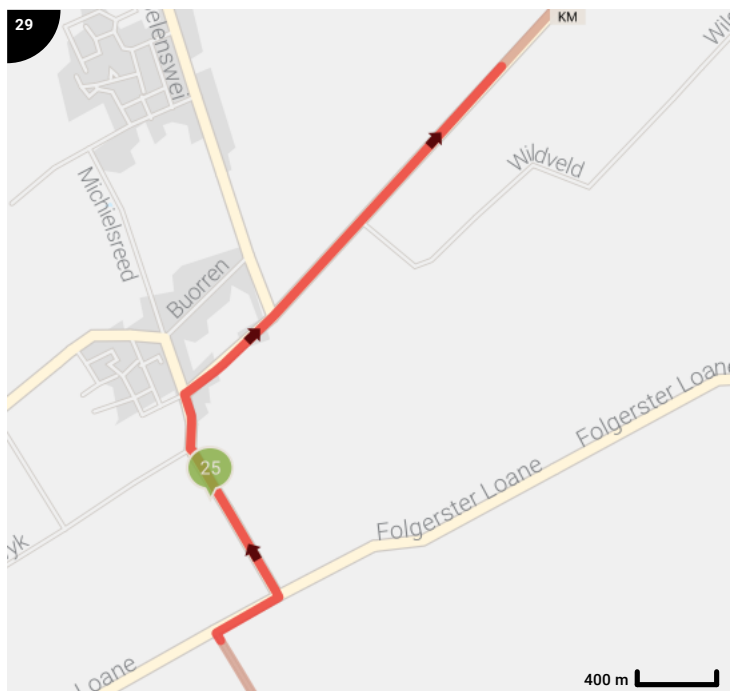

SFP voor Tour for Life

Lengte: 85.63 km
 Stijging: 94 m
 Moeilijkheidsgraad: 4/10

Legende

- Routesegment
- Bezienswaardigheid
- Steilheid van beklimming
- Steilheid van afdaling

Totaal	Type	Kaart- nummer	Informatie	Uurrooster 15 km/h	Volgende
0.0 km		1		+ 0 min	0.02 km
0.02 km		1		+ 0 min	0.01 km
0.03 km		1		+ 0 min	0.06 km
0.08 km		1		+ 0 min	0.01 km
0.1 km		1		+ 0 min	0.01 km
0.11 km		1	Sla rechts af op Bartemerwei	+ 0 min	0.21 km
0.31 km		1	Sla links af op Doarpsstrjitte	+ 1 min	0.0 km
0.31 km		1	ga rechtdoor op Doarpsstrjitte	+ 1 min	0.54 km
0.33 km		1	Antoniuskerk		
0.86 km		1	Sla rechts af op It Langfal	+ 3 min	0.0 km
0.86 km		1	ga rechtdoor op It Langfal	+ 3 min	2.25 km
3.11 km		1	ga rechtdoor op It Langfal	+ 12 min	0.21 km
3.31 km		2		+ 13 min	0.01 km
3.33 km		2	Links afbuigen op Feartswâl	+ 13 min	0.45 km
3.77 km		2	Links afbuigen op Feartswâl	+ 15 min	0.07 km
3.85 km		2		+ 15 min	0.01 km
3.86 km		2		+ 15 min	0.11 km
3.97 km		2		+ 15 min	0.12 km
4.09 km		2		+ 16 min	0.52 km
4.48 km		2	Doopsgezinde kerk		
4.6 km		2	Sla rechts af op Gedempte Vaart	+ 18 min	0.0 km
4.61 km		2	ga rechtdoor op Gedempte Vaart	+ 18 min	0.44 km
5.04 km		2		+ 20 min	0.3 km
5.34 km		2		+ 21 min	0.64 km
5.98 km		2		+ 23 min	0.35 km
6.33 km		2		+ 25 min	0.74 km
7.07 km		3		+ 28 min	0.33 km
7.4 km		3		+ 29 min	0.01 km
7.41 km		3		+ 29 min	0.01 km
7.42 km		3	Rechts afbuigen op Seadwei	+ 29 min	0.34 km