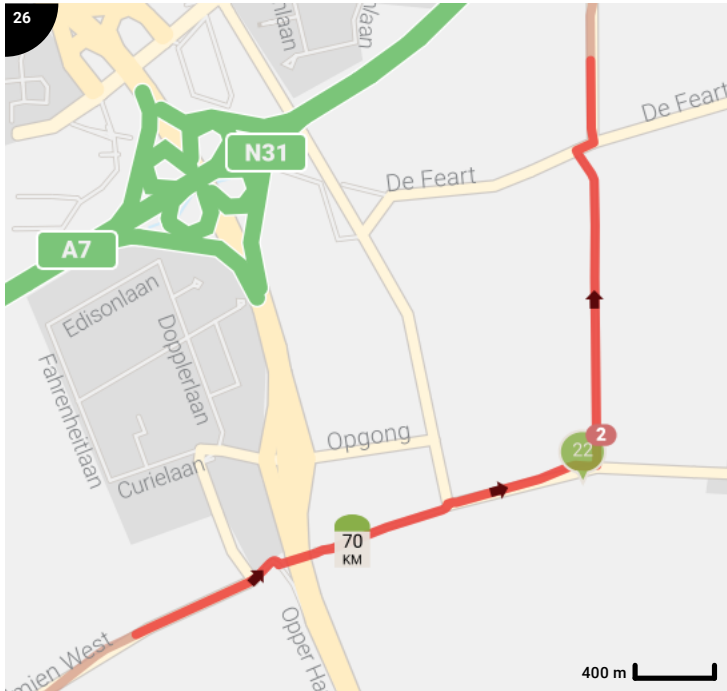

SFP voor Tour for Life

Lengte: 85.63 km
 Stijging: 94 m
 Moeilijkheidsgraad: 4/10

Legende

- Routesegment
- Bezienswaardigheid
- Steilheid van beklimming
- Steilheid van afdaling

Totaal	Type	Kaart- nummer	Informatie	Uurrooster 15 km/h	Volgende
0.0 km		1		+ 0 min	0.02 km
0.02 km		1		+ 0 min	0.01 km
0.03 km		1		+ 0 min	0.06 km
0.08 km		1		+ 0 min	0.01 km
0.1 km		1		+ 0 min	0.01 km
0.11 km		1	Sla rechts af op Bartemerwei	+ 0 min	0.21 km
0.31 km		1	Sla links af op Doarpsstrjitte	+ 1 min	0.0 km
0.31 km		1	ga rechtdoor op Doarpsstrjitte	+ 1 min	0.54 km
0.33 km		1	Antoniuskerk		
0.86 km		1	Sla rechts af op It Langfal	+ 3 min	0.0 km
0.86 km		1	ga rechtdoor op It Langfal	+ 3 min	2.25 km
3.11 km		1	ga rechtdoor op It Langfal	+ 12 min	0.21 km
3.31 km		2		+ 13 min	0.01 km
3.33 km		2	Links afbuigen op Feartswâl	+ 13 min	0.45 km
3.77 km		2	Links afbuigen op Feartswâl	+ 15 min	0.07 km
3.85 km		2		+ 15 min	0.01 km
3.86 km		2		+ 15 min	0.11 km
3.97 km		2		+ 15 min	0.12 km
4.09 km		2		+ 16 min	0.52 km
4.48 km		2	Doopsgezinde kerk		
4.6 km		2	Sla rechts af op Gedempte Vaart	+ 18 min	0.0 km
4.61 km		2	ga rechtdoor op Gedempte Vaart	+ 18 min	0.44 km
5.04 km		2		+ 20 min	0.3 km
5.34 km		2		+ 21 min	0.64 km
5.98 km		2		+ 23 min	0.35 km
6.33 km		2		+ 25 min	0.74 km
7.07 km		3		+ 28 min	0.33 km
7.4 km		3		+ 29 min	0.01 km
7.41 km		3		+ 29 min	0.01 km
7.42 km		3	Rechts afbuigen op Seadwei	+ 29 min	0.34 km