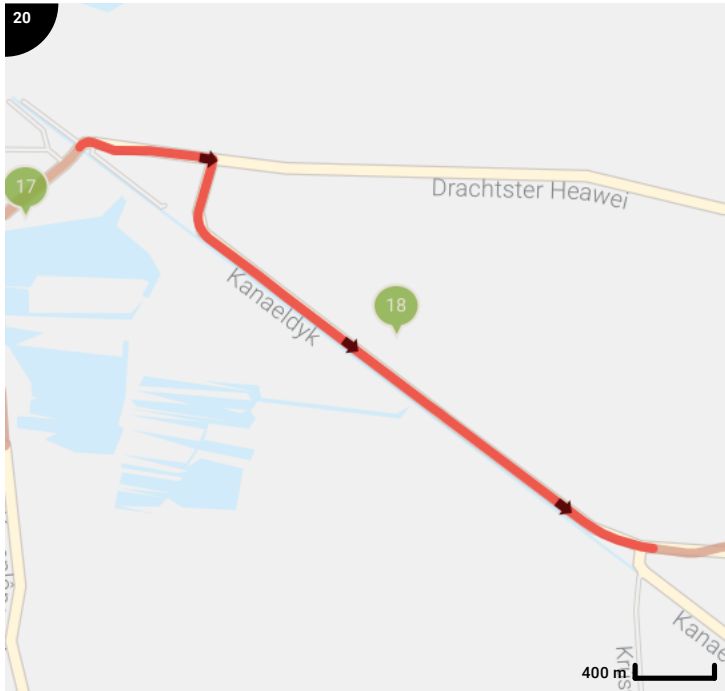

SFP voor Tour for Life

Lengte: 85.63 km
 Stijging: 94 m
 Moeilijkheidsgraad: 4/10

Legende

- Routesegment
- Bezienswaardigheid
- Steilheid van beklimming
- Steilheid van afdaling

Totaal	Type	Kaart- nummer	Informatie	Uurrooster 15 km/h	Volgende
0.0 km		1		+ 0 min	0.02 km
0.02 km		1		+ 0 min	0.01 km
0.03 km		1		+ 0 min	0.06 km
0.08 km		1		+ 0 min	0.01 km
0.1 km		1		+ 0 min	0.01 km
0.11 km		1	Sla rechts af op Bartemerwei	+ 0 min	0.21 km
0.31 km		1	Sla links af op Doarpsstrjitte	+ 1 min	0.0 km
0.31 km		1	ga rechtdoor op Doarpsstrjitte	+ 1 min	0.54 km
0.33 km		1	Antoniuskerk		
0.86 km		1	Sla rechts af op It Langfal	+ 3 min	0.0 km
0.86 km		1	ga rechtdoor op It Langfal	+ 3 min	2.25 km
3.11 km		1	ga rechtdoor op It Langfal	+ 12 min	0.21 km
3.31 km		2		+ 13 min	0.01 km
3.33 km		2	Links afbuigen op Feartswâl	+ 13 min	0.45 km
3.77 km		2	Links afbuigen op Feartswâl	+ 15 min	0.07 km
3.85 km		2		+ 15 min	0.01 km
3.86 km		2		+ 15 min	0.11 km
3.97 km		2		+ 15 min	0.12 km
4.09 km		2		+ 16 min	0.52 km
4.48 km		2	Doopsgezinde kerk		
4.6 km		2	Sla rechts af op Gedempte Vaart	+ 18 min	0.0 km
4.61 km		2	ga rechtdoor op Gedempte Vaart	+ 18 min	0.44 km
5.04 km		2		+ 20 min	0.3 km
5.34 km		2		+ 21 min	0.64 km
5.98 km		2		+ 23 min	0.35 km
6.33 km		2		+ 25 min	0.74 km
7.07 km		3		+ 28 min	0.33 km
7.4 km		3		+ 29 min	0.01 km
7.41 km		3		+ 29 min	0.01 km
7.42 km		3	Rechts afbuigen op Seadwei	+ 29 min	0.34 km