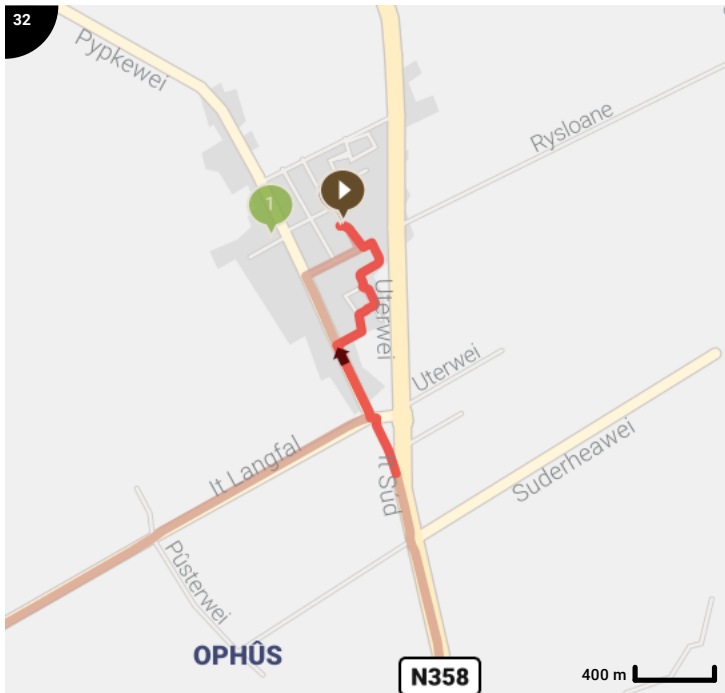

SFP voor Tour for Life

Lengte: 85.63 km
 Stijging: 94 m
 Moeilijkheidsgraad: 4/10

Legende

- Routesegment
- Bezienswaardigheid
- Steilheid van beklimming
- Steilheid van afdaling

Totaal	Type	Kaart- nummer	Informatie	Uurrooster 15 km/h	Volgende
0.0 km		1		+ 0 min	0.02 km
0.02 km		1		+ 0 min	0.01 km
0.03 km		1		+ 0 min	0.06 km
0.08 km		1		+ 0 min	0.01 km
0.1 km		1		+ 0 min	0.01 km
0.11 km		1	Sla rechts af op Bartemerwei	+ 0 min	0.21 km
0.31 km		1	Sla links af op Doarpsstrjitte	+ 1 min	0.0 km
0.31 km		1	ga rechtdoor op Doarpsstrjitte	+ 1 min	0.54 km
0.33 km		1	Antoniuskerk		
0.86 km		1	Sla rechts af op It Langfal	+ 3 min	0.0 km
0.86 km		1	ga rechtdoor op It Langfal	+ 3 min	2.25 km
3.11 km		1	ga rechtdoor op It Langfal	+ 12 min	0.21 km
3.31 km		2		+ 13 min	0.01 km
3.33 km		2	Links afbuigen op Feartswâl	+ 13 min	0.45 km
3.77 km		2	Links afbuigen op Feartswâl	+ 15 min	0.07 km
3.85 km		2		+ 15 min	0.01 km
3.86 km		2		+ 15 min	0.11 km
3.97 km		2		+ 15 min	0.12 km
4.09 km		2		+ 16 min	0.52 km
4.48 km		2	Doopsgezinde kerk		
4.6 km		2	Sla rechts af op Gedempte Vaart	+ 18 min	0.0 km
4.61 km		2	ga rechtdoor op Gedempte Vaart	+ 18 min	0.44 km
5.04 km		2		+ 20 min	0.3 km
5.34 km		2		+ 21 min	0.64 km
5.98 km		2		+ 23 min	0.35 km
6.33 km		2		+ 25 min	0.74 km
7.07 km		3		+ 28 min	0.33 km
7.4 km		3		+ 29 min	0.01 km
7.41 km		3		+ 29 min	0.01 km
7.42 km		3	Rechts afbuigen op Seadwei	+ 29 min	0.34 km