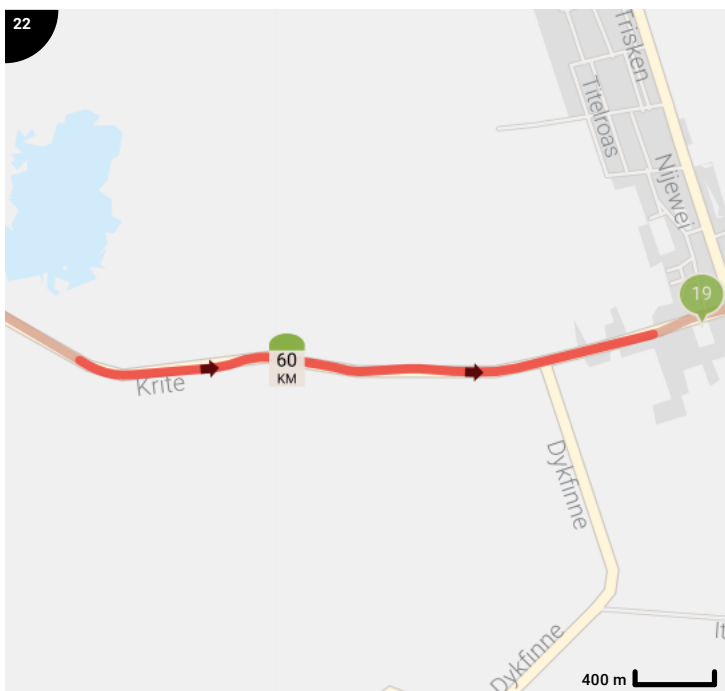

SFP voor Tour for Life

Lengte: 85.63 km
 Stijging: 94 m
 Moeilijkheidsgraad: 4/10

Legende

- Routesegment
- Bezienswaardigheid
- Steilheid van beklimming
- Steilheid van afdaling

Totaal	Type	Kaart- nummer	Informatie	Uurrooster 15 km/h	Volgende
0.0 km		1		+ 0 min	0.02 km
0.02 km		1		+ 0 min	0.01 km
0.03 km		1		+ 0 min	0.06 km
0.08 km		1		+ 0 min	0.01 km
0.1 km		1		+ 0 min	0.01 km
0.11 km		1	Sla rechts af op Bartemerwei	+ 0 min	0.21 km
0.31 km		1	Sla links af op Doarpsstrjitte	+ 1 min	0.0 km
0.31 km		1	ga rechtdoor op Doarpsstrjitte	+ 1 min	0.54 km
0.33 km		1	Antoniuskerk		
0.86 km		1	Sla rechts af op It Langfal	+ 3 min	0.0 km
0.86 km		1	ga rechtdoor op It Langfal	+ 3 min	2.25 km
3.11 km		1	ga rechtdoor op It Langfal	+ 12 min	0.21 km
3.31 km		2		+ 13 min	0.01 km
3.33 km		2	Links afbuigen op Feartswâl	+ 13 min	0.45 km
3.77 km		2	Links afbuigen op Feartswâl	+ 15 min	0.07 km
3.85 km		2		+ 15 min	0.01 km
3.86 km		2		+ 15 min	0.11 km
3.97 km		2		+ 15 min	0.12 km
4.09 km		2		+ 16 min	0.52 km
4.48 km		2	Doopsgezinde kerk		
4.6 km		2	Sla rechts af op Gedempte Vaart	+ 18 min	0.0 km
4.61 km		2	ga rechtdoor op Gedempte Vaart	+ 18 min	0.44 km
5.04 km		2		+ 20 min	0.3 km
5.34 km		2		+ 21 min	0.64 km
5.98 km		2		+ 23 min	0.35 km
6.33 km		2		+ 25 min	0.74 km
7.07 km		3		+ 28 min	0.33 km
7.4 km		3		+ 29 min	0.01 km
7.41 km		3		+ 29 min	0.01 km
7.42 km		3	Rechts afbuigen op Seadwei	+ 29 min	0.34 km