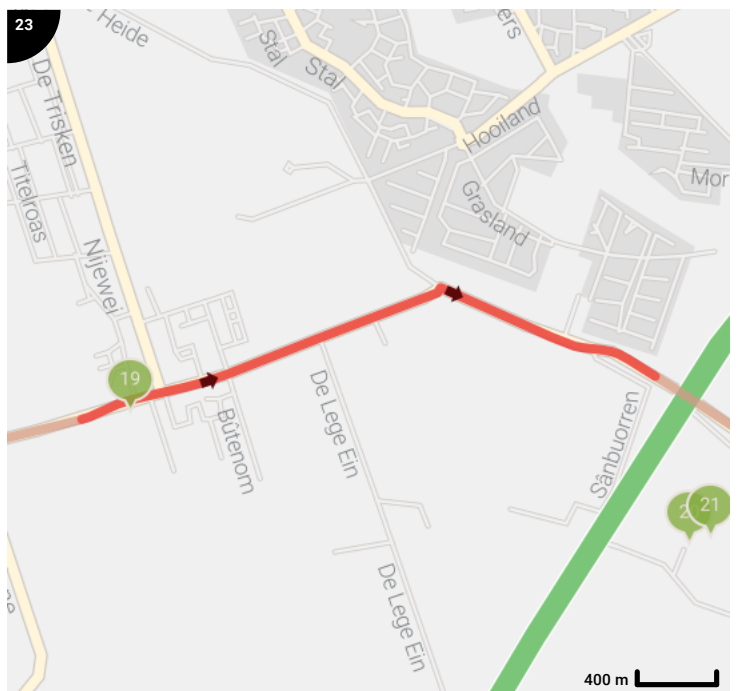

SFP voor Tour for Life

Lengte: 85.63 km
 Stijging: 94 m
 Moeilijkheidsgraad: 4/10

Legende

- Routesegment
- Bezienswaardigheid
- Steilheid van beklimming
- Steilheid van afdaling

Totaal	Type	Kaart- nummer	Informatie	Uurrooster 15 km/h	Volgende
0.0 km		1		+ 0 min	0.02 km
0.02 km		1		+ 0 min	0.01 km
0.03 km		1		+ 0 min	0.06 km
0.08 km		1		+ 0 min	0.01 km
0.1 km		1		+ 0 min	0.01 km
0.11 km		1	Sla rechts af op Bartemerwei	+ 0 min	0.21 km
0.31 km		1	Sla links af op Doarpsstrjitte	+ 1 min	0.0 km
0.31 km		1	ga rechtdoor op Doarpsstrjitte	+ 1 min	0.54 km
0.33 km		1	Antoniuskerk		
0.86 km		1	Sla rechts af op It Langfal	+ 3 min	0.0 km
0.86 km		1	ga rechtdoor op It Langfal	+ 3 min	2.25 km
3.11 km		1	ga rechtdoor op It Langfal	+ 12 min	0.21 km
3.31 km		2		+ 13 min	0.01 km
3.33 km		2	Links afbuigen op Feartswâl	+ 13 min	0.45 km
3.77 km		2	Links afbuigen op Feartswâl	+ 15 min	0.07 km
3.85 km		2		+ 15 min	0.01 km
3.86 km		2		+ 15 min	0.11 km
3.97 km		2		+ 15 min	0.12 km
4.09 km		2		+ 16 min	0.52 km
4.48 km		2	Doopsgezinde kerk		
4.6 km		2	Sla rechts af op Gedempte Vaart	+ 18 min	0.0 km
4.61 km		2	ga rechtdoor op Gedempte Vaart	+ 18 min	0.44 km
5.04 km		2		+ 20 min	0.3 km
5.34 km		2		+ 21 min	0.64 km
5.98 km		2		+ 23 min	0.35 km
6.33 km		2		+ 25 min	0.74 km
7.07 km		3		+ 28 min	0.33 km
7.4 km		3		+ 29 min	0.01 km
7.41 km		3		+ 29 min	0.01 km
7.42 km		3	Rechts afbuigen op Seadwei	+ 29 min	0.34 km