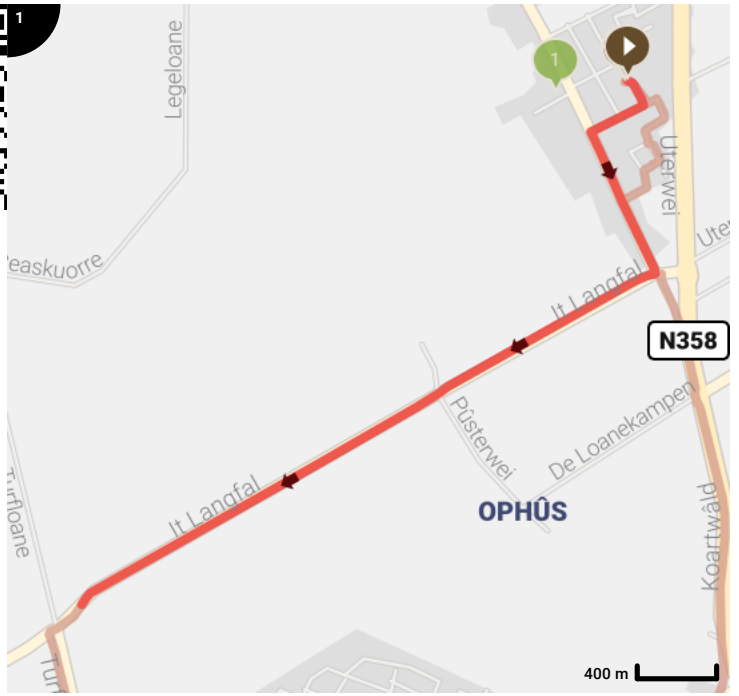

SFP voor Tour for Life

Lengte: 85.63 km
 Stijging: 94 m
 Moeilijkheidsgraad: 4/10

Legende

- Routesegment
- Bezienswaardigheid
- Steilheid van beklimming
- Steilheid van afdaling

Totaal	Type	Kaart- nummer	Informatie	Uurrooster 15 km/h	Volgende
0.0 km		1		+ 0 min	0.02 km
0.02 km		1		+ 0 min	0.01 km
0.03 km		1		+ 0 min	0.06 km
0.08 km		1		+ 0 min	0.01 km
0.1 km		1		+ 0 min	0.01 km
0.11 km		1	Sla rechts af op Bartemerwei	+ 0 min	0.21 km
0.31 km		1	Sla links af op Doarpsstrjitte	+ 1 min	0.0 km
0.31 km		1	ga rechtdoor op Doarpsstrjitte	+ 1 min	0.54 km
0.33 km		1	Antoniuskerk		
0.86 km		1	Sla rechts af op It Langfal	+ 3 min	0.0 km
0.86 km		1	ga rechtdoor op It Langfal	+ 3 min	2.25 km
3.11 km		1	ga rechtdoor op It Langfal	+ 12 min	0.21 km
3.31 km		2		+ 13 min	0.01 km
3.33 km		2	Links afbuigen op Feartswâl	+ 13 min	0.45 km
3.77 km		2	Links afbuigen op Feartswâl	+ 15 min	0.07 km
3.85 km		2		+ 15 min	0.01 km
3.86 km		2		+ 15 min	0.11 km
3.97 km		2		+ 15 min	0.12 km
4.09 km		2		+ 16 min	0.52 km
4.48 km		2	Doopsgezinde kerk		
4.6 km		2	Sla rechts af op Gedempte Vaart	+ 18 min	0.0 km
4.61 km		2	ga rechtdoor op Gedempte Vaart	+ 18 min	0.44 km
5.04 km		2		+ 20 min	0.3 km
5.34 km		2		+ 21 min	0.64 km
5.98 km		2		+ 23 min	0.35 km
6.33 km		2		+ 25 min	0.74 km
7.07 km		3		+ 28 min	0.33 km
7.4 km		3		+ 29 min	0.01 km
7.41 km		3		+ 29 min	0.01 km
7.42 km		3	Rechts afbuigen op Seadwei	+ 29 min	0.34 km