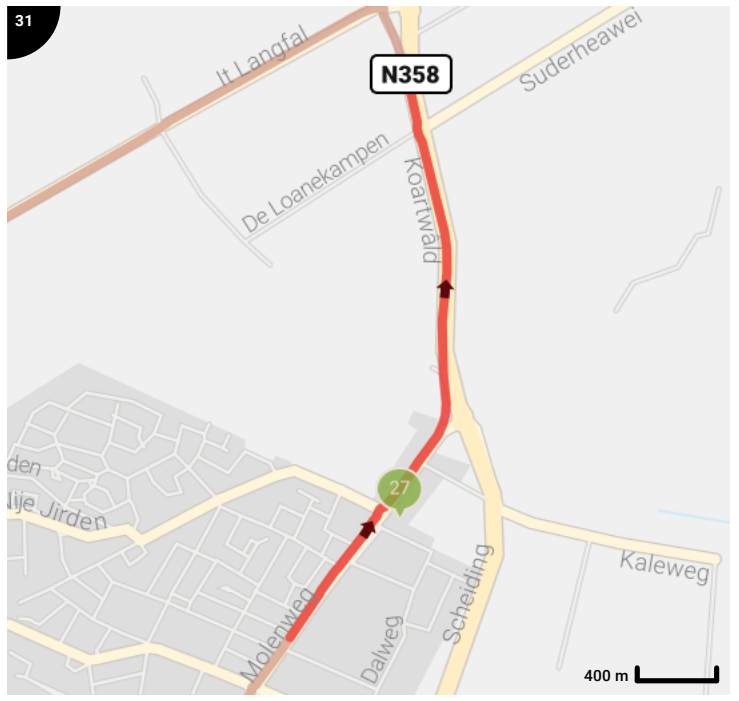

SFP voor Tour for Life

Lengte: 85.63 km
 Stijging: 94 m
 Moeilijkheidsgraad: 4/10

Legende

- Routesegment
- Bezienswaardigheid
- Steilheid van beklimming
- Steilheid van afdaling

Totaal	Type	Kaart- nummer	Informatie	Uurrooster 15 km/h	Volgende
0.0 km		1		+ 0 min	0.02 km
0.02 km		1		+ 0 min	0.01 km
0.03 km		1		+ 0 min	0.06 km
0.08 km		1		+ 0 min	0.01 km
0.1 km		1		+ 0 min	0.01 km
0.11 km		1	Sla rechts af op Bartemerwei	+ 0 min	0.21 km
0.31 km		1	Sla links af op Doarpsstrjitte	+ 1 min	0.0 km
0.31 km		1	ga rechtdoor op Doarpsstrjitte	+ 1 min	0.54 km
0.33 km		1	Antoniuskerk		
0.86 km		1	Sla rechts af op It Langfal	+ 3 min	0.0 km
0.86 km		1	ga rechtdoor op It Langfal	+ 3 min	2.25 km
3.11 km		1	ga rechtdoor op It Langfal	+ 12 min	0.21 km
3.31 km		2		+ 13 min	0.01 km
3.33 km		2	Links afbuigen op Feartswâl	+ 13 min	0.45 km
3.77 km		2	Links afbuigen op Feartswâl	+ 15 min	0.07 km
3.85 km		2		+ 15 min	0.01 km
3.86 km		2		+ 15 min	0.11 km
3.97 km		2		+ 15 min	0.12 km
4.09 km		2		+ 16 min	0.52 km
4.48 km		2	Doopsgezinde kerk		
4.6 km		2	Sla rechts af op Gedempte Vaart	+ 18 min	0.0 km
4.61 km		2	ga rechtdoor op Gedempte Vaart	+ 18 min	0.44 km
5.04 km		2		+ 20 min	0.3 km
5.34 km		2		+ 21 min	0.64 km
5.98 km		2		+ 23 min	0.35 km
6.33 km		2		+ 25 min	0.74 km
7.07 km		3		+ 28 min	0.33 km
7.4 km		3		+ 29 min	0.01 km
7.41 km		3		+ 29 min	0.01 km
7.42 km		3	Rechts afbuigen op Seadwei	+ 29 min	0.34 km