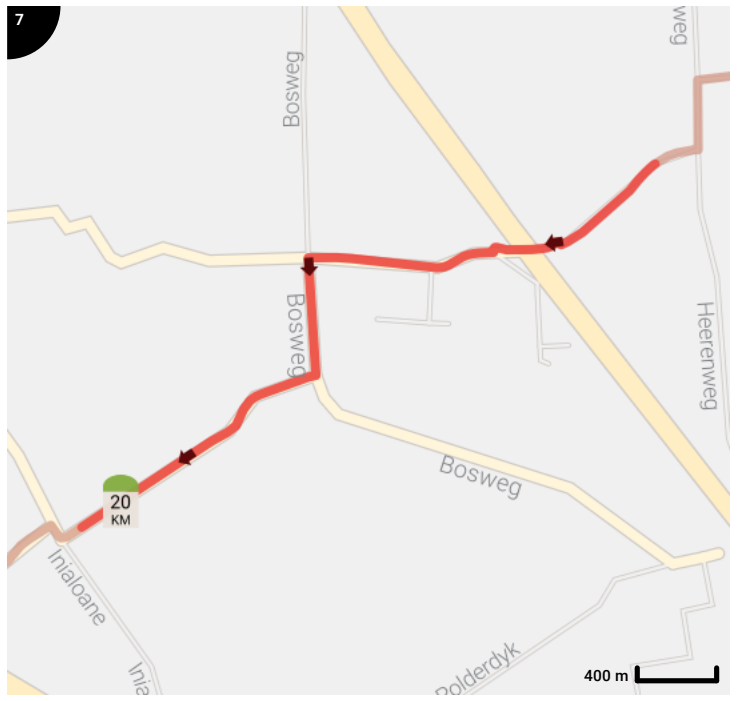

SFP voor Tour for Life

Lengte: 85.63 km
 Stijging: 94 m
 Moeilijkheidsgraad: 4/10

Legende

- Routesegment
- Bezienswaardigheid
- Steilheid van beklimming
- Steilheid van afdaling

Totaal	Type	Kaart- nummer	Informatie	Uurrooster 15 km/h	Volgende
0.0 km		1		+ 0 min	0.02 km
0.02 km		1		+ 0 min	0.01 km
0.03 km		1		+ 0 min	0.06 km
0.08 km		1		+ 0 min	0.01 km
0.1 km		1		+ 0 min	0.01 km
0.11 km		1	Sla rechts af op Bartemerwei	+ 0 min	0.21 km
0.31 km		1	Sla links af op Doarpsstrjitte	+ 1 min	0.0 km
0.31 km		1	ga rechtdoor op Doarpsstrjitte	+ 1 min	0.54 km
0.33 km		1	Antoniuskerk		
0.86 km		1	Sla rechts af op It Langfal	+ 3 min	0.0 km
0.86 km		1	ga rechtdoor op It Langfal	+ 3 min	2.25 km
3.11 km		1	ga rechtdoor op It Langfal	+ 12 min	0.21 km
3.31 km		2		+ 13 min	0.01 km
3.33 km		2	Links afbuigen op Feartswâl	+ 13 min	0.45 km
3.77 km		2	Links afbuigen op Feartswâl	+ 15 min	0.07 km
3.85 km		2		+ 15 min	0.01 km
3.86 km		2		+ 15 min	0.11 km
3.97 km		2		+ 15 min	0.12 km
4.09 km		2		+ 16 min	0.52 km
4.48 km		2	Doopsgezinde kerk		
4.6 km		2	Sla rechts af op Gedempte Vaart	+ 18 min	0.0 km
4.61 km		2	ga rechtdoor op Gedempte Vaart	+ 18 min	0.44 km
5.04 km		2		+ 20 min	0.3 km
5.34 km		2		+ 21 min	0.64 km
5.98 km		2		+ 23 min	0.35 km
6.33 km		2		+ 25 min	0.74 km
7.07 km		3		+ 28 min	0.33 km
7.4 km		3		+ 29 min	0.01 km
7.41 km		3		+ 29 min	0.01 km
7.42 km		3	Rechts afbuigen op Seadwei	+ 29 min	0.34 km