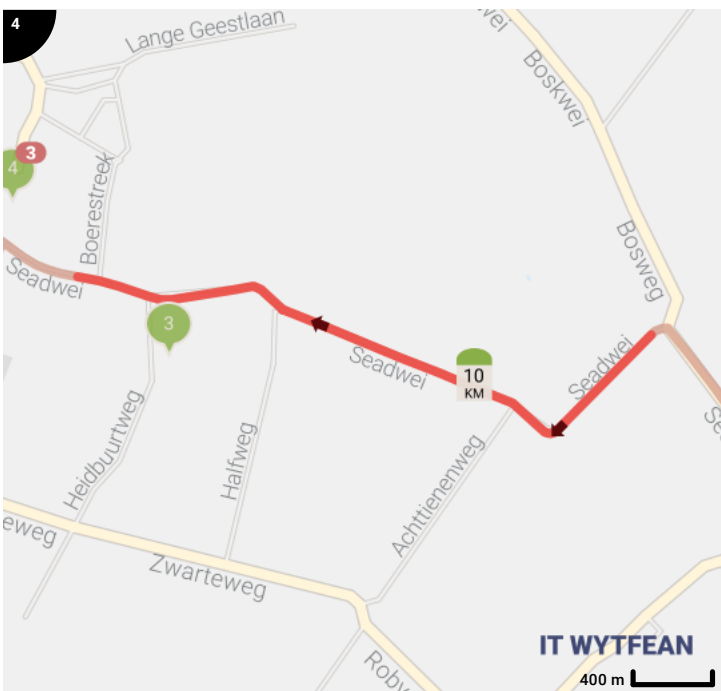

SFP voor Tour for Life

Lengte: 85.63 km
 Stijging: 94 m
 Moeilijkheidsgraad: 4/10

Legende

- Routesegment
- Bezienswaardigheid
- Steilheid van beklimming
- Steilheid van afdaling

Totaal	Type	Kaart- nummer	Informatie	Uurrooster 15 km/h	Volgende
0.0 km		1		+ 0 min	0.02 km
0.02 km		1		+ 0 min	0.01 km
0.03 km		1		+ 0 min	0.06 km
0.08 km		1		+ 0 min	0.01 km
0.1 km		1		+ 0 min	0.01 km
0.11 km		1	Sla rechts af op Bartemerwei	+ 0 min	0.21 km
0.31 km		1	Sla links af op Doarpsstrjitte	+ 1 min	0.0 km
0.31 km		1	ga rechtdoor op Doarpsstrjitte	+ 1 min	0.54 km
0.33 km		1	Antoniuskerk		
0.86 km		1	Sla rechts af op It Langfal	+ 3 min	0.0 km
0.86 km		1	ga rechtdoor op It Langfal	+ 3 min	2.25 km
3.11 km		1	ga rechtdoor op It Langfal	+ 12 min	0.21 km
3.31 km		2		+ 13 min	0.01 km
3.33 km		2	Links afbuigen op Feartswâl	+ 13 min	0.45 km
3.77 km		2	Links afbuigen op Feartswâl	+ 15 min	0.07 km
3.85 km		2		+ 15 min	0.01 km
3.86 km		2		+ 15 min	0.11 km
3.97 km		2		+ 15 min	0.12 km
4.09 km		2		+ 16 min	0.52 km
4.48 km		2	Doopsgezinde kerk		
4.6 km		2	Sla rechts af op Gedempte Vaart	+ 18 min	0.0 km
4.61 km		2	ga rechtdoor op Gedempte Vaart	+ 18 min	0.44 km
5.04 km		2		+ 20 min	0.3 km
5.34 km		2		+ 21 min	0.64 km
5.98 km		2		+ 23 min	0.35 km
6.33 km		2		+ 25 min	0.74 km
7.07 km		3		+ 28 min	0.33 km
7.4 km		3		+ 29 min	0.01 km
7.41 km		3		+ 29 min	0.01 km
7.42 km		3	Rechts afbuigen op Seadwei	+ 29 min	0.34 km