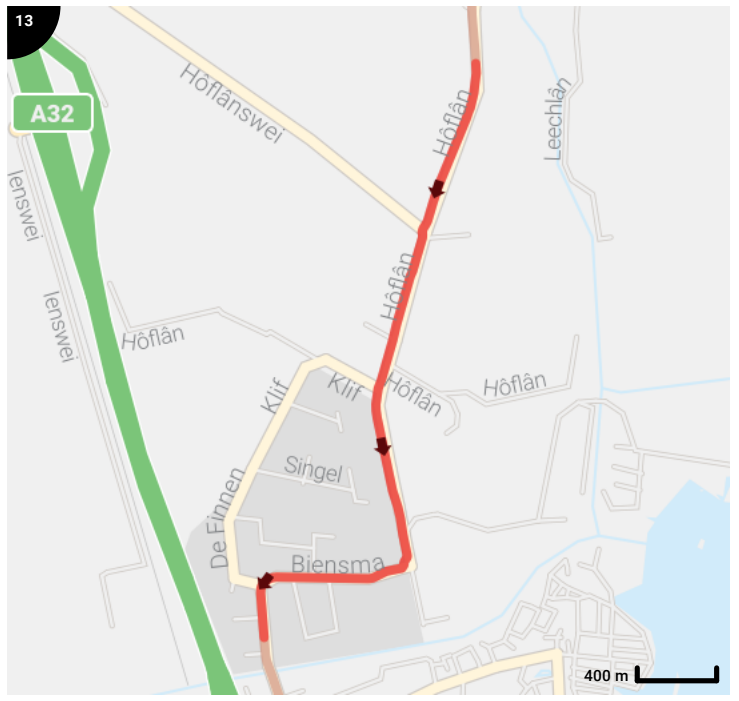

SFP voor Tour for Life

Lengte: 85.63 km
 Stijging: 94 m
 Moeilijkheidsgraad: 4/10

Legende

- Routesegment
- Bezienswaardigheid
- Steilheid van beklimming
- Steilheid van afdaling

Totaal	Type	Kaart- nummer	Informatie	Uurrooster 15 km/h	Volgende
0.0 km		1		+ 0 min	0.02 km
0.02 km		1		+ 0 min	0.01 km
0.03 km		1		+ 0 min	0.06 km
0.08 km		1		+ 0 min	0.01 km
0.1 km		1		+ 0 min	0.01 km
0.11 km		1	Sla rechts af op Bartemerwei	+ 0 min	0.21 km
0.31 km		1	Sla links af op Doarpsstrjitte	+ 1 min	0.0 km
0.31 km		1	ga rechtdoor op Doarpsstrjitte	+ 1 min	0.54 km
0.33 km		1	Antoniuskerk		
0.86 km		1	Sla rechts af op It Langfal	+ 3 min	0.0 km
0.86 km		1	ga rechtdoor op It Langfal	+ 3 min	2.25 km
3.11 km		1	ga rechtdoor op It Langfal	+ 12 min	0.21 km
3.31 km		2		+ 13 min	0.01 km
3.33 km		2	Links afbuigen op Feartswâl	+ 13 min	0.45 km
3.77 km		2	Links afbuigen op Feartswâl	+ 15 min	0.07 km
3.85 km		2		+ 15 min	0.01 km
3.86 km		2		+ 15 min	0.11 km
3.97 km		2		+ 15 min	0.12 km
4.09 km		2		+ 16 min	0.52 km
4.48 km		2	Doopsgezinde kerk		
4.6 km		2	Sla rechts af op Gedempte Vaart	+ 18 min	0.0 km
4.61 km		2	ga rechtdoor op Gedempte Vaart	+ 18 min	0.44 km
5.04 km		2		+ 20 min	0.3 km
5.34 km		2		+ 21 min	0.64 km
5.98 km		2		+ 23 min	0.35 km
6.33 km		2		+ 25 min	0.74 km
7.07 km		3		+ 28 min	0.33 km
7.4 km		3		+ 29 min	0.01 km
7.41 km		3		+ 29 min	0.01 km
7.42 km		3	Rechts afbuigen op Seadwei	+ 29 min	0.34 km