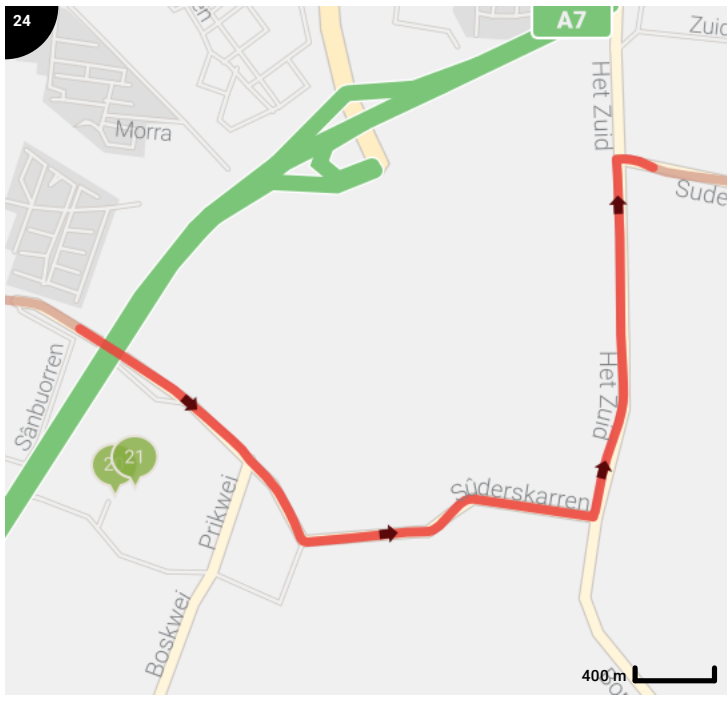

SFP voor Tour for Life

Lengte: 85.63 km
 Stijging: 94 m
 Moeilijkheidsgraad: 4/10

Legende

- Routesegment
- Bezienswaardigheid
- Steilheid van beklimming
- Steilheid van afdaling

Totaal	Type	Kaart- nummer	Informatie	Uurrooster 15 km/h	Volgende
0.0 km		1		+ 0 min	0.02 km
0.02 km		1		+ 0 min	0.01 km
0.03 km		1		+ 0 min	0.06 km
0.08 km		1		+ 0 min	0.01 km
0.1 km		1		+ 0 min	0.01 km
0.11 km		1	Sla rechts af op Bartemerwei	+ 0 min	0.21 km
0.31 km		1	Sla links af op Doarpsstrjitte	+ 1 min	0.0 km
0.31 km		1	ga rechtdoor op Doarpsstrjitte	+ 1 min	0.54 km
0.33 km		1	Antoniuskerk		
0.86 km		1	Sla rechts af op It Langfal	+ 3 min	0.0 km
0.86 km		1	ga rechtdoor op It Langfal	+ 3 min	2.25 km
3.11 km		1	ga rechtdoor op It Langfal	+ 12 min	0.21 km
3.31 km		2		+ 13 min	0.01 km
3.33 km		2	Links afbuigen op Feartswâl	+ 13 min	0.45 km
3.77 km		2	Links afbuigen op Feartswâl	+ 15 min	0.07 km
3.85 km		2		+ 15 min	0.01 km
3.86 km		2		+ 15 min	0.11 km
3.97 km		2		+ 15 min	0.12 km
4.09 km		2		+ 16 min	0.52 km
4.48 km		2	Doopsgezinde kerk		
4.6 km		2	Sla rechts af op Gedempte Vaart	+ 18 min	0.0 km
4.61 km		2	ga rechtdoor op Gedempte Vaart	+ 18 min	0.44 km
5.04 km		2		+ 20 min	0.3 km
5.34 km		2		+ 21 min	0.64 km
5.98 km		2		+ 23 min	0.35 km
6.33 km		2		+ 25 min	0.74 km
7.07 km		3		+ 28 min	0.33 km
7.4 km		3		+ 29 min	0.01 km
7.41 km		3		+ 29 min	0.01 km
7.42 km		3	Rechts afbuigen op Seadwei	+ 29 min	0.34 km