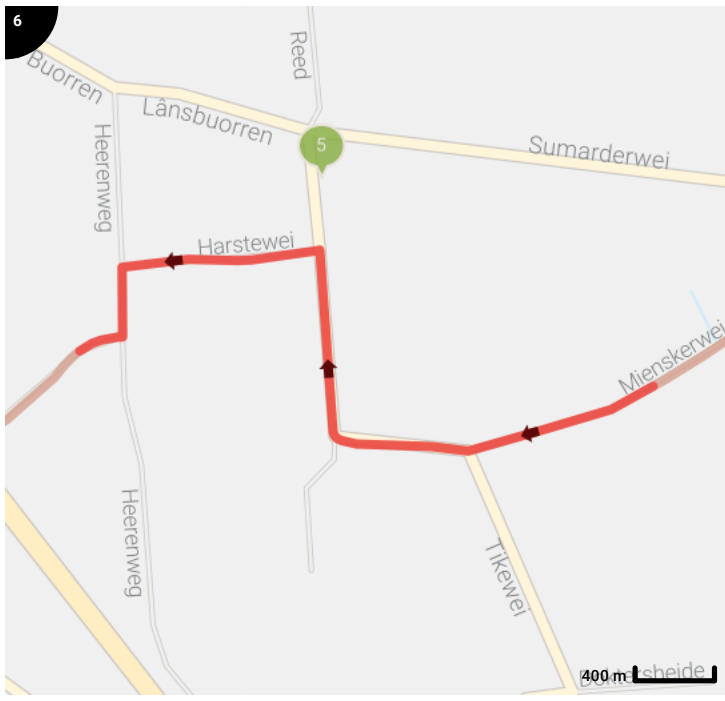

SFP voor Tour for Life

Lengte: 85.63 km
 Stijging: 94 m
 Moeilijkheidsgraad: 4/10

Legende

- Routesegment
- Bezienswaardigheid
- Steilheid van beklimming
- Steilheid van afdaling

Totaal	Type	Kaart- nummer	Informatie	Uurrooster 15 km/h	Volgende
0.0 km		1		+ 0 min	0.02 km
0.02 km		1		+ 0 min	0.01 km
0.03 km		1		+ 0 min	0.06 km
0.08 km		1		+ 0 min	0.01 km
0.1 km		1		+ 0 min	0.01 km
0.11 km		1	Sla rechts af op Bartemerwei	+ 0 min	0.21 km
0.31 km		1	Sla links af op Doarpsstrjitte	+ 1 min	0.0 km
0.31 km		1	ga rechtdoor op Doarpsstrjitte	+ 1 min	0.54 km
0.33 km		1	Antoniuskerk		
0.86 km		1	Sla rechts af op It Langfal	+ 3 min	0.0 km
0.86 km		1	ga rechtdoor op It Langfal	+ 3 min	2.25 km
3.11 km		1	ga rechtdoor op It Langfal	+ 12 min	0.21 km
3.31 km		2		+ 13 min	0.01 km
3.33 km		2	Links afbuigen op Feartswâl	+ 13 min	0.45 km
3.77 km		2	Links afbuigen op Feartswâl	+ 15 min	0.07 km
3.85 km		2		+ 15 min	0.01 km
3.86 km		2		+ 15 min	0.11 km
3.97 km		2		+ 15 min	0.12 km
4.09 km		2		+ 16 min	0.52 km
4.48 km		2	Doopsgezinde kerk		
4.6 km		2	Sla rechts af op Gedempte Vaart	+ 18 min	0.0 km
4.61 km		2	ga rechtdoor op Gedempte Vaart	+ 18 min	0.44 km
5.04 km		2		+ 20 min	0.3 km
5.34 km		2		+ 21 min	0.64 km
5.98 km		2		+ 23 min	0.35 km
6.33 km		2		+ 25 min	0.74 km
7.07 km		3		+ 28 min	0.33 km
7.4 km		3		+ 29 min	0.01 km
7.41 km		3		+ 29 min	0.01 km
7.42 km		3	Rechts afbuigen op Seadwei	+ 29 min	0.34 km