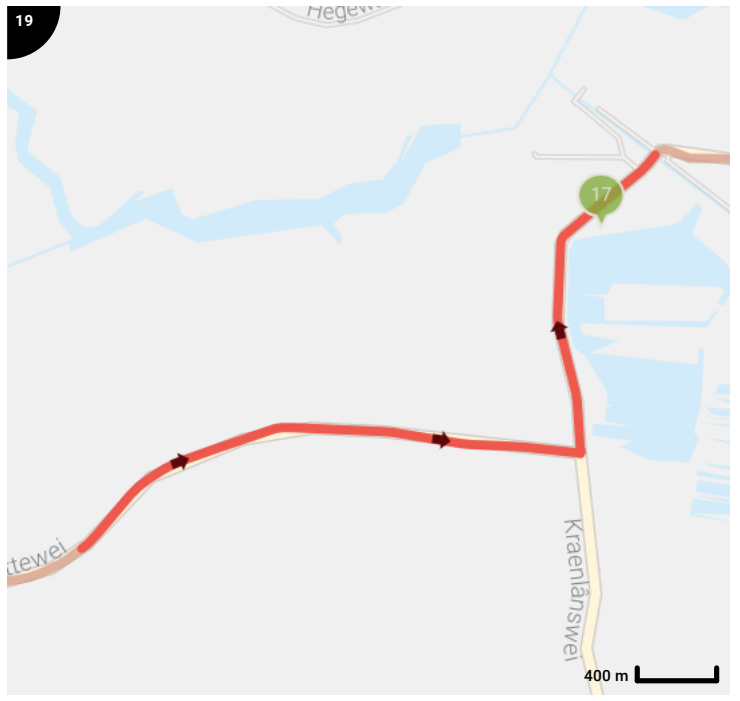

SFP voor Tour for Life

Lengte: 85.63 km
 Stijging: 94 m
 Moeilijkheidsgraad: 4/10

Legende

- Routesegment
- Bezienswaardigheid
- Steilheid van beklimming
- Steilheid van afdaling

Totaal	Type	Kaart- nummer	Informatie	Uurrooster 15 km/h	Volgende
0.0 km		1		+ 0 min	0.02 km
0.02 km		1		+ 0 min	0.01 km
0.03 km		1		+ 0 min	0.06 km
0.08 km		1		+ 0 min	0.01 km
0.1 km		1		+ 0 min	0.01 km
0.11 km		1	Sla rechts af op Bartemerwei	+ 0 min	0.21 km
0.31 km		1	Sla links af op Doarpsstrjitte	+ 1 min	0.0 km
0.31 km		1	ga rechtdoor op Doarpsstrjitte	+ 1 min	0.54 km
0.33 km		1	Antoniuskerk		
0.86 km		1	Sla rechts af op It Langfal	+ 3 min	0.0 km
0.86 km		1	ga rechtdoor op It Langfal	+ 3 min	2.25 km
3.11 km		1	ga rechtdoor op It Langfal	+ 12 min	0.21 km
3.31 km		2		+ 13 min	0.01 km
3.33 km		2	Links afbuigen op Feartswâl	+ 13 min	0.45 km
3.77 km		2	Links afbuigen op Feartswâl	+ 15 min	0.07 km
3.85 km		2		+ 15 min	0.01 km
3.86 km		2		+ 15 min	0.11 km
3.97 km		2		+ 15 min	0.12 km
4.09 km		2		+ 16 min	0.52 km
4.48 km		2	Doopsgezinde kerk		
4.6 km		2	Sla rechts af op Gedempte Vaart	+ 18 min	0.0 km
4.61 km		2	ga rechtdoor op Gedempte Vaart	+ 18 min	0.44 km
5.04 km		2		+ 20 min	0.3 km
5.34 km		2		+ 21 min	0.64 km
5.98 km		2		+ 23 min	0.35 km
6.33 km		2		+ 25 min	0.74 km
7.07 km		3		+ 28 min	0.33 km
7.4 km		3		+ 29 min	0.01 km
7.41 km		3		+ 29 min	0.01 km
7.42 km		3	Rechts afbuigen op Seadwei	+ 29 min	0.34 km