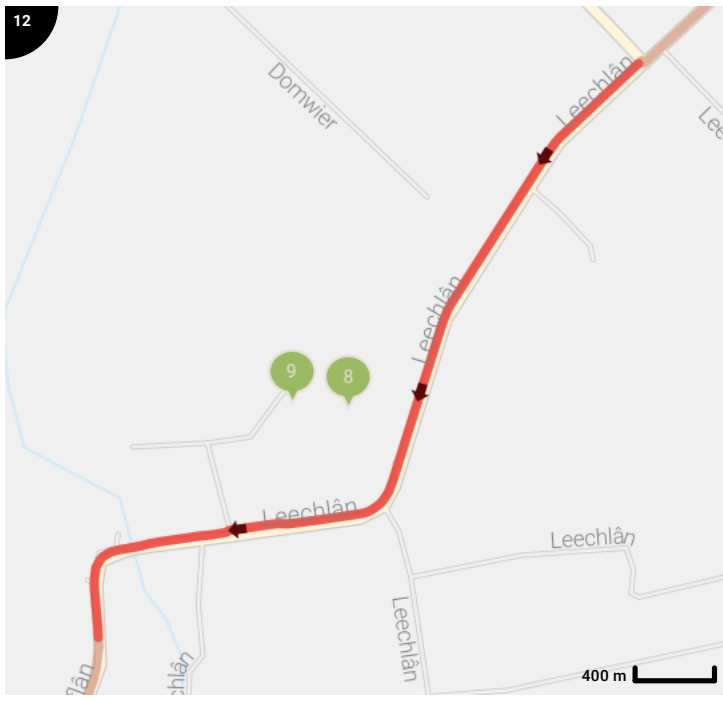

SFP voor Tour for Life

Lengte: 85.63 km
 Stijging: 94 m
 Moeilijkheidsgraad: 4/10

Legende

- Routesegment
- Bezienswaardigheid
- Steilheid van beklimming
- Steilheid van afdaling

Totaal	Type	Kaart- nummer	Informatie	Uurrooster 15 km/h	Volgende
0.0 km		1		+ 0 min	0.02 km
0.02 km		1		+ 0 min	0.01 km
0.03 km		1		+ 0 min	0.06 km
0.08 km		1		+ 0 min	0.01 km
0.1 km		1		+ 0 min	0.01 km
0.11 km		1	Sla rechts af op Bartemerwei	+ 0 min	0.21 km
0.31 km		1	Sla links af op Doarpsstrjitte	+ 1 min	0.0 km
0.31 km		1	ga rechtdoor op Doarpsstrjitte	+ 1 min	0.54 km
0.33 km		1	Antoniuskerk		
0.86 km		1	Sla rechts af op It Langfal	+ 3 min	0.0 km
0.86 km		1	ga rechtdoor op It Langfal	+ 3 min	2.25 km
3.11 km		1	ga rechtdoor op It Langfal	+ 12 min	0.21 km
3.31 km		2		+ 13 min	0.01 km
3.33 km		2	Links afbuigen op Feartswâl	+ 13 min	0.45 km
3.77 km		2	Links afbuigen op Feartswâl	+ 15 min	0.07 km
3.85 km		2		+ 15 min	0.01 km
3.86 km		2		+ 15 min	0.11 km
3.97 km		2		+ 15 min	0.12 km
4.09 km		2		+ 16 min	0.52 km
4.48 km		2	Doopsgezinde kerk		
4.6 km		2	Sla rechts af op Gedempte Vaart	+ 18 min	0.0 km
4.61 km		2	ga rechtdoor op Gedempte Vaart	+ 18 min	0.44 km
5.04 km		2		+ 20 min	0.3 km
5.34 km		2		+ 21 min	0.64 km
5.98 km		2		+ 23 min	0.35 km
6.33 km		2		+ 25 min	0.74 km
7.07 km		3		+ 28 min	0.33 km
7.4 km		3		+ 29 min	0.01 km
7.41 km		3		+ 29 min	0.01 km
7.42 km		3	Rechts afbuigen op Seadwei	+ 29 min	0.34 km