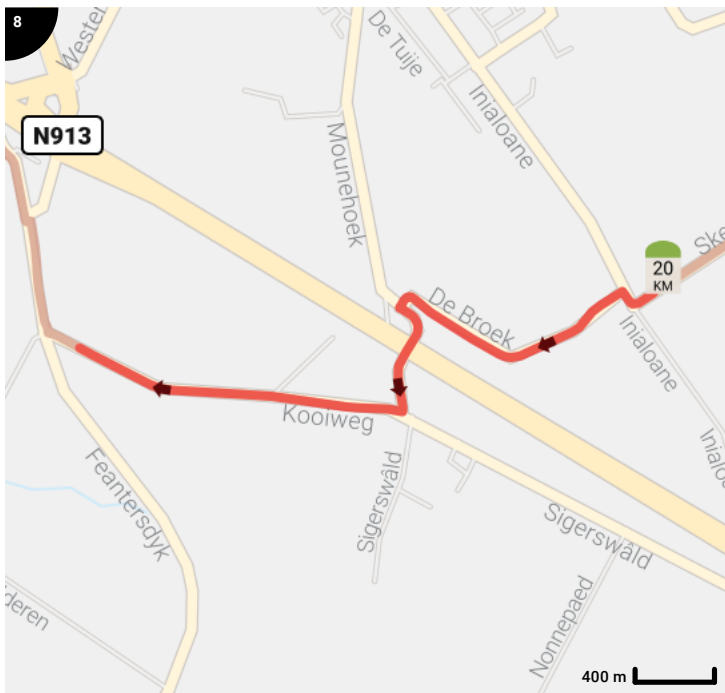

SFP voor Tour for Life

Lengte: 85.63 km
 Stijging: 94 m
 Moeilijkheidsgraad: 4/10

Legende

- Routesegment
- Bezienswaardigheid
- Steilheid van beklimming
- Steilheid van afdaling

Totaal	Type	Kaart- nummer	Informatie	Uurrooster 15 km/h	Volgende
0.0 km		1		+ 0 min	0.02 km
0.02 km		1		+ 0 min	0.01 km
0.03 km		1		+ 0 min	0.06 km
0.08 km		1		+ 0 min	0.01 km
0.1 km		1		+ 0 min	0.01 km
0.11 km		1	Sla rechts af op Bartemerwei	+ 0 min	0.21 km
0.31 km		1	Sla links af op Doarpsstrjitte	+ 1 min	0.0 km
0.31 km		1	ga rechtdoor op Doarpsstrjitte	+ 1 min	0.54 km
0.33 km		1	Antoniuskerk		
0.86 km		1	Sla rechts af op It Langfal	+ 3 min	0.0 km
0.86 km		1	ga rechtdoor op It Langfal	+ 3 min	2.25 km
3.11 km		1	ga rechtdoor op It Langfal	+ 12 min	0.21 km
3.31 km		2		+ 13 min	0.01 km
3.33 km		2	Links afbuigen op Feartswâl	+ 13 min	0.45 km
3.77 km		2	Links afbuigen op Feartswâl	+ 15 min	0.07 km
3.85 km		2		+ 15 min	0.01 km
3.86 km		2		+ 15 min	0.11 km
3.97 km		2		+ 15 min	0.12 km
4.09 km		2		+ 16 min	0.52 km
4.48 km		2	Doopsgezinde kerk		
4.6 km		2	Sla rechts af op Gedempte Vaart	+ 18 min	0.0 km
4.61 km		2	ga rechtdoor op Gedempte Vaart	+ 18 min	0.44 km
5.04 km		2		+ 20 min	0.3 km
5.34 km		2		+ 21 min	0.64 km
5.98 km		2		+ 23 min	0.35 km
6.33 km		2		+ 25 min	0.74 km
7.07 km		3		+ 28 min	0.33 km
7.4 km		3		+ 29 min	0.01 km
7.41 km		3		+ 29 min	0.01 km
7.42 km		3	Rechts afbuigen op Seadwei	+ 29 min	0.34 km