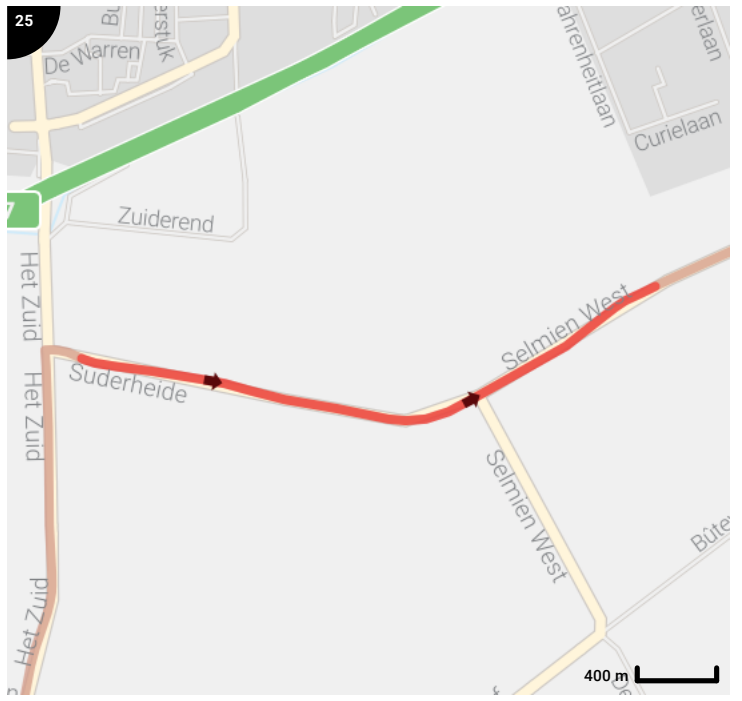

SFP voor Tour for Life

Lengte: 85.63 km
 Stijging: 94 m
 Moeilijkheidsgraad: 4/10

Legende

- Routesegment
- Bezienswaardigheid
- Steilheid van beklimming
- Steilheid van afdaling

Totaal	Type	Kaart- nummer	Informatie	Uurrooster 15 km/h	Volgende
0.0 km		1		+ 0 min	0.02 km
0.02 km		1		+ 0 min	0.01 km
0.03 km		1		+ 0 min	0.06 km
0.08 km		1		+ 0 min	0.01 km
0.1 km		1		+ 0 min	0.01 km
0.11 km		1	Sla rechts af op Bartemerwei	+ 0 min	0.21 km
0.31 km		1	Sla links af op Doarpsstrjitte	+ 1 min	0.0 km
0.31 km		1	ga rechtdoor op Doarpsstrjitte	+ 1 min	0.54 km
0.33 km		1	Antoniuskerk		
0.86 km		1	Sla rechts af op It Langfal	+ 3 min	0.0 km
0.86 km		1	ga rechtdoor op It Langfal	+ 3 min	2.25 km
3.11 km		1	ga rechtdoor op It Langfal	+ 12 min	0.21 km
3.31 km		2		+ 13 min	0.01 km
3.33 km		2	Links afbuigen op Feartswâl	+ 13 min	0.45 km
3.77 km		2	Links afbuigen op Feartswâl	+ 15 min	0.07 km
3.85 km		2		+ 15 min	0.01 km
3.86 km		2		+ 15 min	0.11 km
3.97 km		2		+ 15 min	0.12 km
4.09 km		2		+ 16 min	0.52 km
4.48 km		2	Doopsgezinde kerk		
4.6 km		2	Sla rechts af op Gedempte Vaart	+ 18 min	0.0 km
4.61 km		2	ga rechtdoor op Gedempte Vaart	+ 18 min	0.44 km
5.04 km		2		+ 20 min	0.3 km
5.34 km		2		+ 21 min	0.64 km
5.98 km		2		+ 23 min	0.35 km
6.33 km		2		+ 25 min	0.74 km
7.07 km		3		+ 28 min	0.33 km
7.4 km		3		+ 29 min	0.01 km
7.41 km		3		+ 29 min	0.01 km
7.42 km		3	Rechts afbuigen op Seadwei	+ 29 min	0.34 km