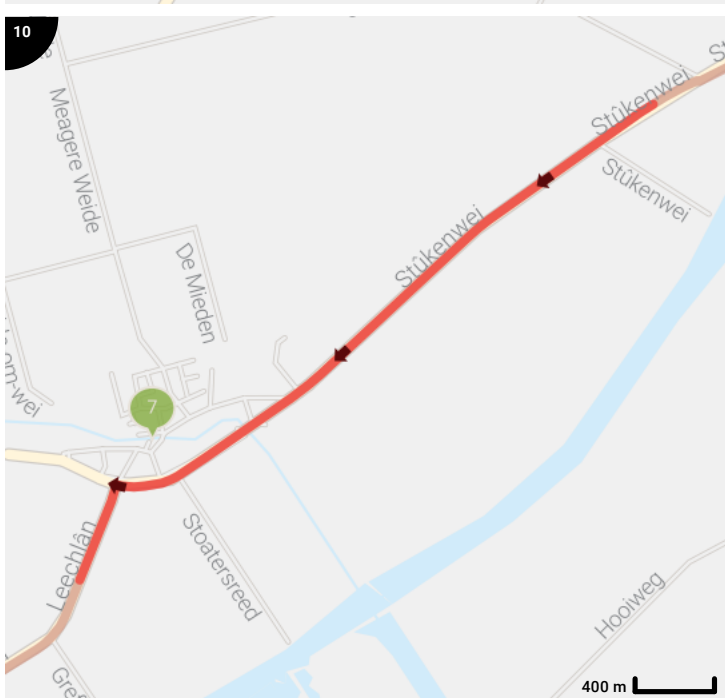

SFP voor Tour for Life

Lengte: 85.63 km
 Stijging: 94 m
 Moeilijkheidsgraad: 4/10

Legende

- Routesegment
- Bezienswaardigheid
- Steilheid van beklimming
- Steilheid van afdaling

Totaal	Type	Kaart- nummer	Informatie	Uurrooster 15 km/h	Volgende
0.0 km		1		+ 0 min	0.02 km
0.02 km		1		+ 0 min	0.01 km
0.03 km		1		+ 0 min	0.06 km
0.08 km		1		+ 0 min	0.01 km
0.1 km		1		+ 0 min	0.01 km
0.11 km		1	Sla rechts af op Bartemerwei	+ 0 min	0.21 km
0.31 km		1	Sla links af op Doarpsstrjitte	+ 1 min	0.0 km
0.31 km		1	ga rechtdoor op Doarpsstrjitte	+ 1 min	0.54 km
0.33 km		1	Antoniuskerk		
0.86 km		1	Sla rechts af op It Langfal	+ 3 min	0.0 km
0.86 km		1	ga rechtdoor op It Langfal	+ 3 min	2.25 km
3.11 km		1	ga rechtdoor op It Langfal	+ 12 min	0.21 km
3.31 km		2		+ 13 min	0.01 km
3.33 km		2	Links afbuigen op Feartswâl	+ 13 min	0.45 km
3.77 km		2	Links afbuigen op Feartswâl	+ 15 min	0.07 km
3.85 km		2		+ 15 min	0.01 km
3.86 km		2		+ 15 min	0.11 km
3.97 km		2		+ 15 min	0.12 km
4.09 km		2		+ 16 min	0.52 km
4.48 km		2	Doopsgezinde kerk		
4.6 km		2	Sla rechts af op Gedempte Vaart	+ 18 min	0.0 km
4.61 km		2	ga rechtdoor op Gedempte Vaart	+ 18 min	0.44 km
5.04 km		2		+ 20 min	0.3 km
5.34 km		2		+ 21 min	0.64 km
5.98 km		2		+ 23 min	0.35 km
6.33 km		2		+ 25 min	0.74 km
7.07 km		3		+ 28 min	0.33 km
7.4 km		3		+ 29 min	0.01 km
7.41 km		3		+ 29 min	0.01 km
7.42 km		3	Rechts afbuigen op Seadwei	+ 29 min	0.34 km