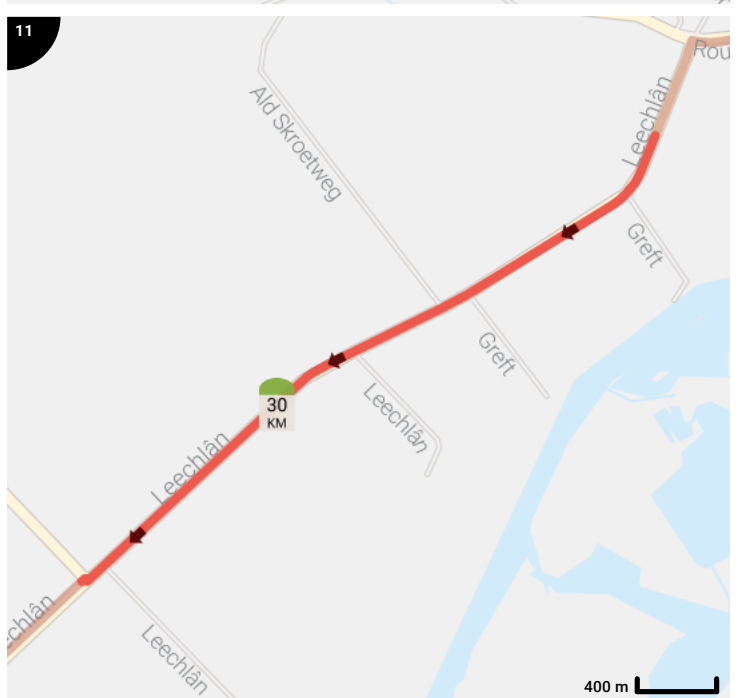

SFP voor Tour for Life

Lengte: 85.63 km
 Stijging: 94 m
 Moeilijkheidsgraad: 4/10

Legende

- Routesegment
- Bezienswaardigheid
- Steilheid van beklimming
- Steilheid van afdaling

Totaal	Type	Kaart- nummer	Informatie	Uurrooster 15 km/h	Volgende
0.0 km		1		+ 0 min	0.02 km
0.02 km		1		+ 0 min	0.01 km
0.03 km		1		+ 0 min	0.06 km
0.08 km		1		+ 0 min	0.01 km
0.1 km		1		+ 0 min	0.01 km
0.11 km		1	Sla rechts af op Bartemerwei	+ 0 min	0.21 km
0.31 km		1	Sla links af op Doarpsstrjitte	+ 1 min	0.0 km
0.31 km		1	ga rechtdoor op Doarpsstrjitte	+ 1 min	0.54 km
0.33 km		1	Antoniuskerk		
0.86 km		1	Sla rechts af op It Langfal	+ 3 min	0.0 km
0.86 km		1	ga rechtdoor op It Langfal	+ 3 min	2.25 km
3.11 km		1	ga rechtdoor op It Langfal	+ 12 min	0.21 km
3.31 km		2		+ 13 min	0.01 km
3.33 km		2	Links afbuigen op Feartswâl	+ 13 min	0.45 km
3.77 km		2	Links afbuigen op Feartswâl	+ 15 min	0.07 km
3.85 km		2		+ 15 min	0.01 km
3.86 km		2		+ 15 min	0.11 km
3.97 km		2		+ 15 min	0.12 km
4.09 km		2		+ 16 min	0.52 km
4.48 km		2	Doopsgezinde kerk		
4.6 km		2	Sla rechts af op Gedempte Vaart	+ 18 min	0.0 km
4.61 km		2	ga rechtdoor op Gedempte Vaart	+ 18 min	0.44 km
5.04 km		2		+ 20 min	0.3 km
5.34 km		2		+ 21 min	0.64 km
5.98 km		2		+ 23 min	0.35 km
6.33 km		2		+ 25 min	0.74 km
7.07 km		3		+ 28 min	0.33 km
7.4 km		3		+ 29 min	0.01 km
7.41 km		3		+ 29 min	0.01 km
7.42 km		3	Rechts afbuigen op Seadwei	+ 29 min	0.34 km