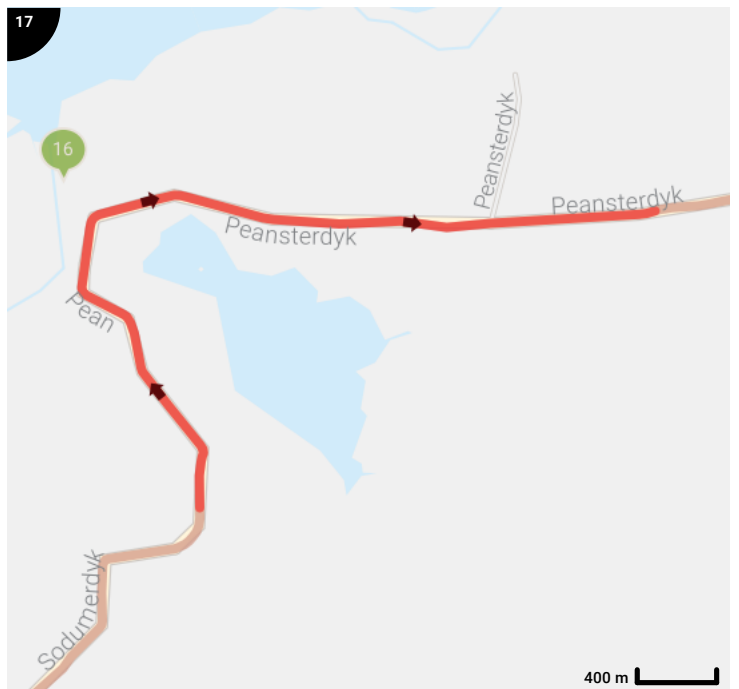

SFP voor Tour for Life

Lengte: 85.63 km
 Stijging: 94 m
 Moeilijkheidsgraad: 4/10

Legende

- Routesegment
- Bezienswaardigheid
- Steilheid van beklimming
- Steilheid van afdaling

Totaal	Type	Kaart- nummer	Informatie	Uurrooster 15 km/h	Volgende
0.0 km		1		+ 0 min	0.02 km
0.02 km		1		+ 0 min	0.01 km
0.03 km		1		+ 0 min	0.06 km
0.08 km		1		+ 0 min	0.01 km
0.1 km		1		+ 0 min	0.01 km
0.11 km		1	Sla rechts af op Bartemerwei	+ 0 min	0.21 km
0.31 km		1	Sla links af op Doarpsstrjitte	+ 1 min	0.0 km
0.31 km		1	ga rechtdoor op Doarpsstrjitte	+ 1 min	0.54 km
0.33 km		1	Antoniuskerk		
0.86 km		1	Sla rechts af op It Langfal	+ 3 min	0.0 km
0.86 km		1	ga rechtdoor op It Langfal	+ 3 min	2.25 km
3.11 km		1	ga rechtdoor op It Langfal	+ 12 min	0.21 km
3.31 km		2		+ 13 min	0.01 km
3.33 km		2	Links afbuigen op Feartswâl	+ 13 min	0.45 km
3.77 km		2	Links afbuigen op Feartswâl	+ 15 min	0.07 km
3.85 km		2		+ 15 min	0.01 km
3.86 km		2		+ 15 min	0.11 km
3.97 km		2		+ 15 min	0.12 km
4.09 km		2		+ 16 min	0.52 km
4.48 km		2	Doopsgezinde kerk		
4.6 km		2	Sla rechts af op Gedempte Vaart	+ 18 min	0.0 km
4.61 km		2	ga rechtdoor op Gedempte Vaart	+ 18 min	0.44 km
5.04 km		2		+ 20 min	0.3 km
5.34 km		2		+ 21 min	0.64 km
5.98 km		2		+ 23 min	0.35 km
6.33 km		2		+ 25 min	0.74 km
7.07 km		3		+ 28 min	0.33 km
7.4 km		3		+ 29 min	0.01 km
7.41 km		3		+ 29 min	0.01 km
7.42 km		3	Rechts afbuigen op Seadwei	+ 29 min	0.34 km