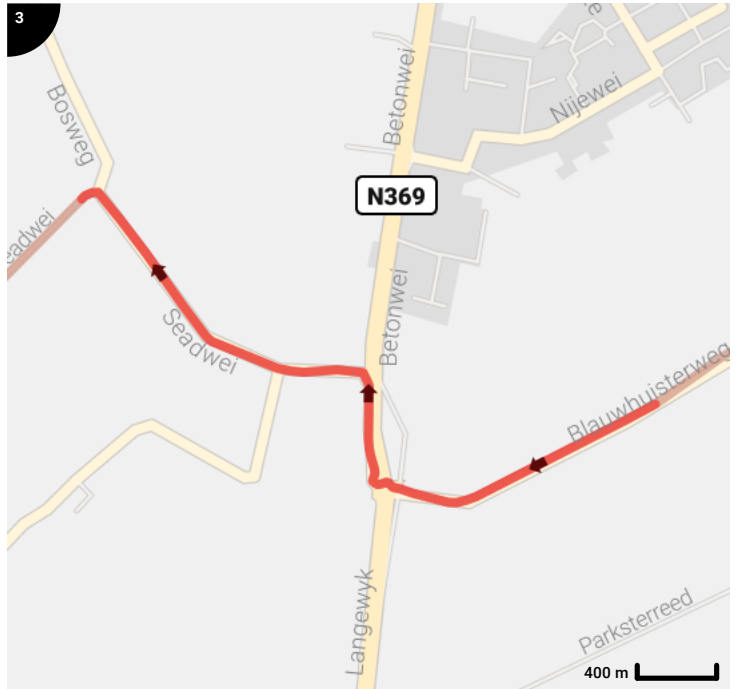

SFP voor Tour for Life

Lengte: 85.63 km
 Stijging: 94 m
 Moeilijkheidsgraad: 4/10

Legende

- Routesegment
- Bezienswaardigheid
- Steilheid van beklimming
- Steilheid van afdaling

Totaal	Type	Kaart- nummer	Informatie	Uurrooster 15 km/h	Volgende
0.0 km		1		+ 0 min	0.02 km
0.02 km		1		+ 0 min	0.01 km
0.03 km		1		+ 0 min	0.06 km
0.08 km		1		+ 0 min	0.01 km
0.1 km		1		+ 0 min	0.01 km
0.11 km		1	Sla rechts af op Bartemerwei	+ 0 min	0.21 km
0.31 km		1	Sla links af op Doarpsstrjitte	+ 1 min	0.0 km
0.31 km		1	ga rechtdoor op Doarpsstrjitte	+ 1 min	0.54 km
0.33 km		1	Antoniuskerk		
0.86 km		1	Sla rechts af op It Langfal	+ 3 min	0.0 km
0.86 km		1	ga rechtdoor op It Langfal	+ 3 min	2.25 km
3.11 km		1	ga rechtdoor op It Langfal	+ 12 min	0.21 km
3.31 km		2		+ 13 min	0.01 km
3.33 km		2	Links afbuigen op Feartswâl	+ 13 min	0.45 km
3.77 km		2	Links afbuigen op Feartswâl	+ 15 min	0.07 km
3.85 km		2		+ 15 min	0.01 km
3.86 km		2		+ 15 min	0.11 km
3.97 km		2		+ 15 min	0.12 km
4.09 km		2		+ 16 min	0.52 km
4.48 km		2	Doopsgezinde kerk		
4.6 km		2	Sla rechts af op Gedempte Vaart	+ 18 min	0.0 km
4.61 km		2	ga rechtdoor op Gedempte Vaart	+ 18 min	0.44 km
5.04 km		2		+ 20 min	0.3 km
5.34 km		2		+ 21 min	0.64 km
5.98 km		2		+ 23 min	0.35 km
6.33 km		2		+ 25 min	0.74 km
7.07 km		3		+ 28 min	0.33 km
7.4 km		3		+ 29 min	0.01 km
7.41 km		3		+ 29 min	0.01 km
7.42 km		3	Rechts afbuigen op Seadwei	+ 29 min	0.34 km